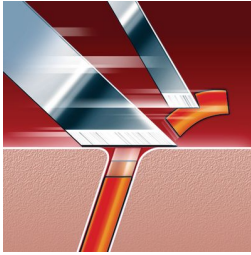

Afeitado cómodo y apurado

- Tecnología Súper Levanta y Corta

Se adapta perfectamente a las curvas del rostro y el cuello

- Sistema Reflex Action

Un afeitado rápido y apurado

- Cabezales de afeitado Speed-XL para un afeitado rápido y apurado

Afeita incluso la barba más corta

- Sistema de Corte de Precisión

Se limpia con agua en unos segundos

- FastRinse con revestimiento interior antibacterias

Destacados

Tecnología Súper Levanta y Corta

El sistema de doble cuchilla levanta el pelo para cortarlo por debajo del nivel de la piel.

Sistema Reflex Action

Se adapta automáticamente a las curvas del rostro y el cuello.

Sistema de Corte de Precisión

Cabezales ultra finos con ranuras para afeitar los pelos largos y orificios para afeitar la barba más corta.

Sistema SmartTouch de seguimiento de los contornos

Mantiene los 3 cabezales de afeitado en constante contacto con la piel para un afeitado rápido y eficaz.

FastRinse

El revestimiento interior antibacterias de la unidad de afeitado garantiza la limpieza de la afeitadora con agua en unos segundos.