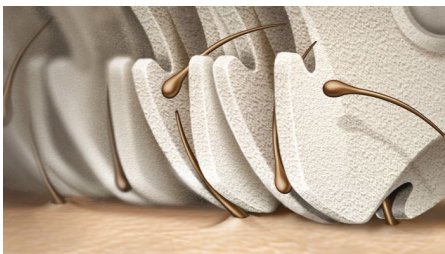

## Diseño de mango en forma de S

El mango ergonómico es fácil de sostener y manejar, así tendrás un control total y un alcance ideal en todas las zonas del cuerpo.

## Discos cerámicos micro ondulados

El exclusivo cabezal de nuestra depiladora está fabricado con un material cerámico rugoso que atrapa con firmeza hasta el vello más fino.

## Cabezal extra ancho

El cabezal extra ancho de depiladora abarca más piel en cada pasada para proporcionar una depilación más rápida.

## Sistema de depilación patentado

Todas nuestras depiladoras Philips tienen un exclusivo sistema que incluye un conjunto de pinzas para levantar y recoger el vello a ras de

tu piel, guiándolo hacia el punto de sujeción para un agarre firme. Combinado con los exclusivos discos cerámicos redondos, el sistema depila de forma más al ras para que puedas obtener unos resultados óptimos y una mayor suavidad.