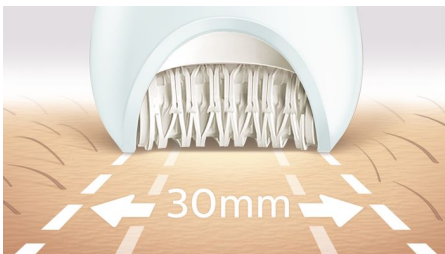

## Atrapa con firmeza hasta el vello más fino

Fácil de usar para unos resultados duraderos sin esfuerzo

El mango en forma de S te ayuda a pasarla por todo el cuerpo. El cabezal ancho con discos cerámicos depila hasta el vello más fino a ras de piel para unos resultados rápidos y duraderos. Uso en seco y en húmedo con un accesorio.

## Diseño de mango en forma de S

El mango ergonómico es fácil de sostener y manejar, así tendrás un control total y un alcance ideal en todas las zonas del cuerpo.

## Discos cerámicos micro ondulados

El exclusivo cabezal de nuestra depiladora está fabricado con un material cerámico rugoso que atrapa con firmeza hasta el vello más fino.

## Cabezal extra ancho

El cabezal extra ancho de depiladora abarca más piel en cada pasada para proporcionar una depilación más rápida.