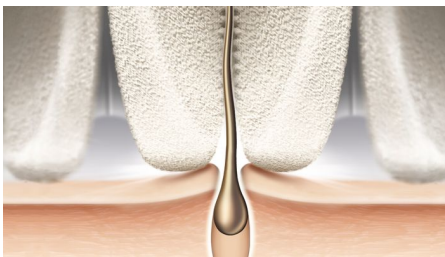

## Atrapa con firmeza hasta el vello más fino

Fácil de usar para unos resultados duraderos sin esfuerzo

El mango en forma de S te ayuda a pasarla por todo el cuerpo. El cabezal ancho con discos cerámicos depila hasta el vello más fino a ras de piel para unos resultados rápidos y duraderos. Uso en seco y en húmedo con un accesorio.

### Resultados óptimos

- Cabezal de depilación de exclusivo material cerámico para un mejor agarre
- Cabezal extra ancho
- Sistema de depilación patentado
- Usar siempre a un ángulo de 90 grados para el mejor rendimiento

## Diseño de mango en forma de S

El mango ergonómico es fácil de sostener y manejar, así tendrás un control total y un alcance ideal en todas las zonas del cuerpo.

## Discos cerámicos micro ondulados

El exclusivo cabezal de nuestra depiladora está fabricado con un material cerámico rugoso que atrapa con firmeza hasta el vello más fino.