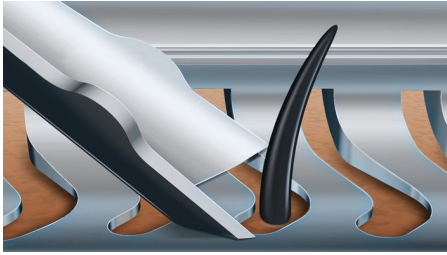

Corta hasta un 20 % más de pelo* en una sola pasada

La afeitadora Shaver 9000 es nuestra afeitadora más avanzada hasta el momento. La exclusiva tecnología de detección de contornos ofrece una cobertura excepcional del contorno de tu cara, y el sistema V-Track orienta el vello en la posición de corte óptima para obtener un afeitado más al ras.

Diseñada para la perfección

- Las cuchillas guían el vello para un afeitado al ras
- Los cabezales se flexionan en 8 direcciones para que el resultado sea superior

Una afeitada cómoda

- Disfruta de una cómoda afeitada en seco o de una refrescante afeitada húmeda con Aquatec

Saca el máximo partido a tu afeitadora

- Recortador de fácil montaje para lucir un perfilado de patillas y de bigote perfecto

Destacados

Sistema de cuchilla V-Track Precision

Consigue un afeitado al ras perfecto. Las cuchillas V-Track Precision colocan cuidadosamente cada vello en la mejor posición de corte, incluso si está pegado a la piel o en casos de distintas longitudes de vello. Proporciona un corte un 30 % más al ras en menos pasadas, por lo que deja la piel en excelentes condiciones.

Cabezales en 8 direcc. ContourDetect

Sigue los contornos de tu rostro y cuello con los cabezales en 8 direcciones ContourDetect. Lograrás atrapar un 20 % más de vello con cada pasada, por lo que tendrás como resultado un afeitado suave y más al ras.