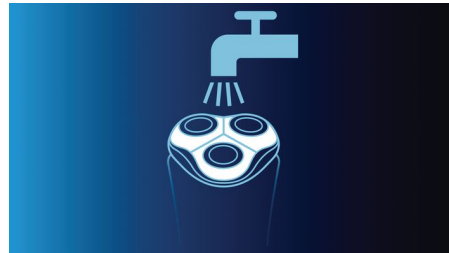

Kenmerken

Efficiënt voedingssysteem: 40+ min.

Meer dan 40 minuten draadloos gebruik is voldoende voor 14 scheerbeurten. Volledig opgeladen in 8 uur, dus altijd klaar voor gebruik

Super Lift & Cut-actie

Het systeem met dubbele mesjes van het elektrische scheerapparaat tilt de haren op en scheert ze op een comfortabele manier net onder de huid af. Het resultaat: een supergladde huid.

Dynamic Contour Response

Past zich automatisch aan elke ronding van uw gezicht en hals aan, voor een gladder resultaat

Volledig afspoelbaar scheerapparaat

Volledig afspoelbaar scheerapparaat met QuickRinse-systeem voor afspoelen in een handomdraai

Specificaties

Scheerresultaten

Scheersysteem: Super Lift & Cut

Volgt de contouren: Dynamic Contour Response

Gebruiksgemak

Scheertijd: 40+ minuten

Opladen: Oplaadbaar, Werking met snoer en snoerloos, Snelle oplaadtijd van 3 min. voor 1 scheerbeurt