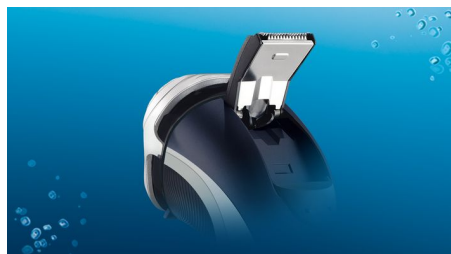

Uppfällbar trimsax

Den breda, uppfällbara trimsaxen är perfekt för att ansa polisonger och mustasch