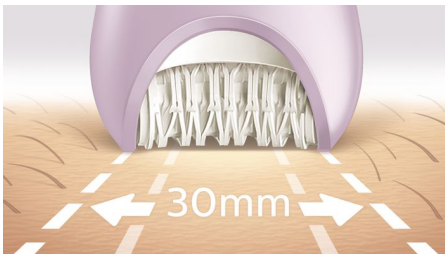

Nuestra depilación más rápida, incluso del vello más fino

Dos rutinas de eliminación del vello

Nuestra depiladora más rápida cuenta con discos cerámicos únicos que giran a una velocidad nunca antes vista y atrapan con firmeza el vello más fino y corto. Disfruta de una piel suave durante semanas y trata las zonas de tu cuerpo con métodos personalizados para la eliminación del vello.

Rutinas personalizadas para el cuidado de la cara y el cuerpo

- Incluye cabezal de corte y peine recortador para la línea del bikini
- Incluye cabezal de masaje
- Cabezal para rostro y zonas delicadas que elimina el vello no deseado

asimpleswitch.com

Destacados

Nuestra depilación más rápida

Cabezal de depilación fabricado con una superficie de cerámica que corta hasta el vello más fino. Rotación de disco más rápida (2200 RPM) para una extracción del vello a mayor velocidad.

Cabezal extra ancho

El cabezal extra ancho de depiladora abarca más piel en cada pasada para proporcionar una depilación más rápida.

Mango ergonómico en forma de S

El mango ergonómico en forma de S ayuda a pasarla fácilmente por todo el cuerpo con un control máximo y un mayor alcance con movimientos naturales y precisos.