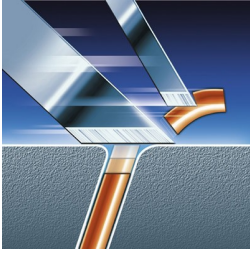

Ce rasoir est équipé du système unique de coupe très précis. Il possède des têtes de rasoir ultrafines avec des fentes pour le rasage des poils longs et des trous pour les poils plus courts. Il est entièrement lavable.

Rase les poils les plus courts

- Système de coupe très précis

Précis et en douceur

- Technologie Super Lift&Cut

Rinçage facile sous le robinet

- Rasoir lavable

Suit les courbes de votre visage et de votre cou

- Système Reflex Action
- Têtes flottantes individuelles

Taille de la moustache et des pattes

- Tondeuse rétractable avec mécanisme à ressort

Points forts

Technologie Super Lift&Cut

Le système à double lames redresse les poils pour un rasage de près et confortable.

Rasoir lavable

Étanche, ce rasoir Philips peut facilement être rincé sous le robinet.

Système Reflex Action

Suit automatiquement les courbes de votre visage et de votre cou.

Têtes flottantes individuelles