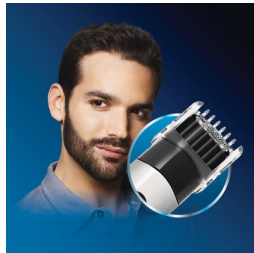

Baard- en snorkkam met 9 standen

De 9 lengtestanden op deze Philips-trimmer trimmen uw gezichtshaar zoals u dat wilt.