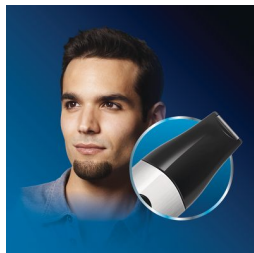

Mini-scheerapparaat

Om uw baard helemaal af te maken, kunt u gebruik maken van het mini-scheerapparaat voor mooie randen met een glad scheerresultaat.