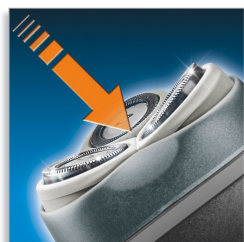

Bardzo dokładne

- Technologia Super Lift & Cut z systemem podwójnych ostrzy

Dostosowuje się do każdego kształtu twarzy i szyi

- System Reflex Action
- Ruchome głowice golące

Do przycinania wąsów i bokobrodów

- Sprężynowo wysuwany trymer

Zalety

Technologia Super Lift & Cut

System podwójnych ostrzy: pierwsze ostrze unosi zarost, a drugie przycina go blisko skóry.

Ruchome główce golące

Ostrza blisko skóry gwarantują wyjątkową dokładność golenia.

System Reflex Action

Automatyczne dostosowanie do kształtu twarzy i szyi zapewnia precyzyjne i delikatne golenie.

Wysuwany trymer

Szeroki, wysuwany trymer jest idealny do przycinania wąsów i bokobrodów.

Dane techniczne

Doskonałe golenie

System golenia: Technologia Super Lift & Cut
Dopasowuje się do kształtu twarzy: System Reflex Action, Ruchome główce golące
Stylizacja: Precyzyjny trymer

Łatwa obsługa

Ładowanie: Przewodowy