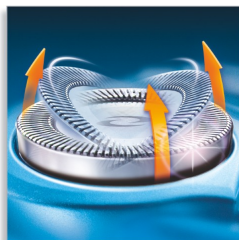

Bardzo dokładne

- Technologia Super Lift & Cut z systemem podwójnych ostrzy

Dostosowuje się do każdego kształtu twarzy i szyi

- System Reflex Action
- Ruchome głowice golące

Do przycinania wąsów i bokobrodów

- Sprężynowo wysuwany trymer

Zalety

Technologia Super Lift & Cut

System podwójnych ostrzy: pierwsze ostrze unosi zarost, a drugie przycina go blisko skóry.

Ruchome główce golące

Ostrza blisko skóry gwarantują wyjątkową dokładność golenia.

System Reflex Action

Automatyczne dostosowanie do kształtu twarzy i szyi zapewnia precyzyjne i delikatne golenie.

Wysuwany trymer

Szeroki, wysuwany trymer jest idealny do przycinania wąsów i bokobrodów.

Dane techniczne

Doskonałe golenie

System golenia: Technologia Super Lift & Cut
Dopasowuje się do kształtu twarzy: System Reflex Action, Ruchome główce golące
Stylizacja: Precyzyjny trymer

Łatwa obsługa

Ładowanie: Przewodowy