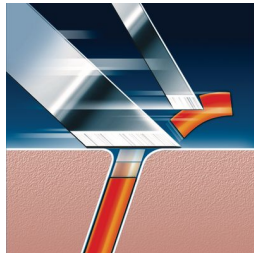

Kényelmes és alapos

A legrövidebb szőrszálakat is leborotválja

A borotva egy egyedülálló precíziós vágórendszerrel van ellátva. A rendkívül vékony körkések résein a hosszú szőrszálakat, a lyukakon pedig a legrövidebb borostát borotválja le. A borotva teljes mértékben kimosható.

A bajusz és a pajesz tökéletes formázása

- Rugósan oldódó pajeszvágó

Fénypontok

Precíziós vágórendszer

A Philips borotva hihetetlenül vékony körkéseinek rései a hosszú szőrszálakat, a lyukak pedig a legrövidebb borostát borotválják le.

Reflex Action rendszer

Automatikusan illeszkedik az arc és a nyak körvonalához.

Kíméletes körkések

A Philips borotvafejek bőrbarát kialakításának köszönhetően a borotva tökéletesen illeszkedik a bőrhöz, így kényelmes borotválást biztosít.

Super Lift & Cut technológia

Az elektromos borotva kettős vágóélrendszere megemeli a szőrszálakat és a bőrfelszín alatt vágja el.

Rugósan oldódó pajeszvágó

A teljes szélességű pajeszvágóval a pajesz és a bajusz tökéletesen formázható.