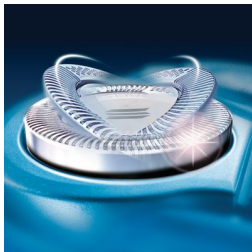

A legrövidebb borostát is leborotválja

- Precíziós vágórendszer

Illeszkedik az arc és a nyak körvonalához

- Reflex Action rendszer

Tökéletes illeszkedés

- Kíméletes körkések

Kényelmes és alapos

- Super Lift & Cut technológia

A bajusz és a pajesz tökéletes formázása

- Rugósan oldódó pajeszvágó

Fénypontok

Precíziós vágórendszer

A Philips borotva hihetetlenül vékony körkéseinek rései a hosszú szőrszálakat, a lyukak pedig a legrövidebb borostát borotválják le.

Reflex Action rendszer

Automatikusan illeszkedik az arc és a nyak körvonalához.

Kíméletes körkések

A Philips borotvafejek bőrbarát kialakításának köszönhetően a borotva tökéletesen illeszkedik a bőrhöz, így kényelmes borotválást biztosít.

Super Lift & Cut technológia

Az elektromos borotva kettős vágóélrendszere megemeli a szőrszálakat és a bőrfelszín alatt vágja el.

Rugósan oldódó pajeszvágó

A teljes szélességű pajeszvágóval a pajesz és a bajusz tökéletesen formázható.