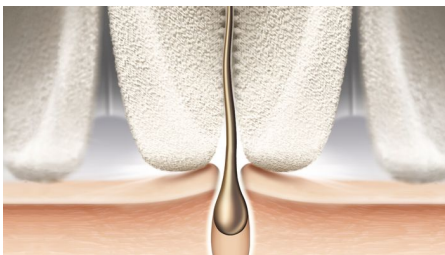

## Atrapa con firmeza hasta el vello más fino

Fácil de usar para unos resultados duraderos sin esfuerzo

El mango en forma de S te ayuda a pasarla por todo el cuerpo. El cabezal ancho con discos cerámicos depila hasta el vello más fino a ras de piel para unos resultados rápidos y duraderos. Uso en seco y en húmedo con un accesorio.

### Resultados óptimos

- Cabezal de depilación de exclusivo material cerámico para un mejor agarre
- Cabezal extra ancho
- Sistema de depilación patentado
- Usar siempre a un ángulo de 90 grados para el mejor rendimiento

## Diseño de mango en forma de S

El mango ergonómico es fácil de sostener y manejar, así tendrás un control total y un alcance ideal en todas las zonas del cuerpo.

## Discos cerámicos micro ondulados

El exclusivo cabezal de nuestra depiladora está fabricado con un material cerámico rugoso que atrapa con firmeza hasta el vello más fino.