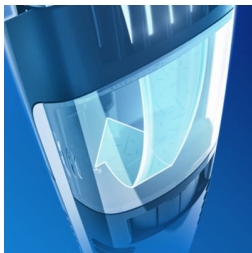

Doorzichtige haarkamer