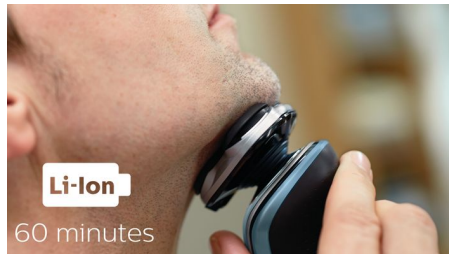

60분 간 가능한 무선 면도

1시간 충전으로 60분 간 면도기를 작동할 수 있으며, 약 20회의 면도가 가능합니다. 이 면도기는 무선 모드에서만 작동합니다.