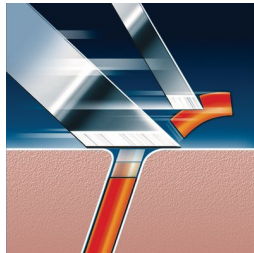

A legrövidebb szőrszálakat is leborotválja

A borotva egy egyedülálló precíziós vágórendszerrel van ellátva. A rendkívül vékony körkések résein a hosszú szőrszálakat, a lyukakon pedig a legrövidebb borostát borotválja le. A borotva teljes mértékben kimosható.

A bajusz és a pajesz tökéletes formázása

- Rugósan oldódó pajeszvágó

Fénypontok

Precíziós vágórendszer

A Philips borotva hihetetlenül vékony körkéseinek rései a hosszú szőrszálakat, a lyukak pedig a legrövidebb borostát borotválják le.

Reflex Action rendszer

Automatikusan illeszkedik az arc és a nyak körvonalához.

Kíméletes körkések

A Philips borotvafejek bőrbarát kialakításának köszönhetően a borotva tökéletesen illeszkedik a bőrhöz, így kényelmes borotválást biztosít.

Super Lift & Cut technológia

Az elektromos borotva kettős vágóélrendszere megemeli a szőrszálakat és a bőrfelszín alatt vágja el.

Rugósan oldódó pajeszvágó

A teljes szélességű pajeszvágóval a pajesz és a bajusz tökéletesen formázható.