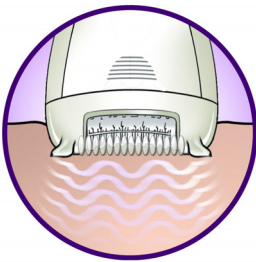

## Cabezal extra ancho

El cabezal depilador extra ancho atrapa y elimina más vello de una sola pasada para obtener resultados duraderos y muy suaves en minutos

## Adaptador de rendimiento óptimo

El movimiento pivotante del adaptador de rendimiento te ayuda a mantener la depiladora en el ángulo ideal para conseguir unos resultados óptimos

## Sistema exclusivo de vibración y levantamiento

El sistema exclusivo de vibración y levantamiento utiliza ligeras vibraciones para levantar el vello más fino y así facilitar su eliminación

## Sistema delicado

La suave barra de masaje vibratoria estimula y calma la piel para disfrutar de una depilación agradable