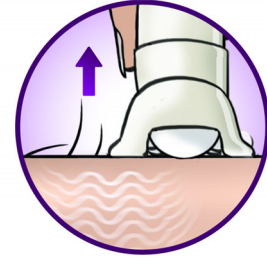

## Cabezal extra ancho

El cabezal depilador extra ancho atrapa y elimina más vello de una sola pasada para obtener resultados duraderos y muy suaves en minutos

## Adaptador de rendimiento óptimo

El movimiento pivotante del adaptador de rendimiento te ayuda a mantener la depiladora en el ángulo ideal para conseguir unos resultados óptimos

## Sistema exclusivo de vibración y levantamiento

El sistema exclusivo de vibración y levantamiento utiliza ligeras vibraciones para levantar el vello más fino y así facilitar su eliminación