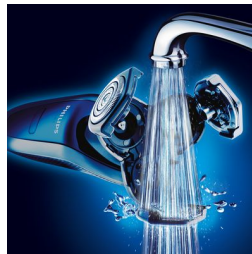

Points forts

Flexible et pivotant

L'unité de rasage est dotée de trois têtes flexibles indépendantes pivotant dans toutes les directions. Cette combinaison unique garantit un contact optimal avec les courbes du visage, permettant de raser même les poils les plus inaccessibles du cou.

Système de coupe très précis

Têtes ultra fines avec des fentes pour le rasage des poils longs et des trous pour les poils plus courts.

Tondeuse de précision tubulaire

Technologie (brevetée) de tondeuse tubulaire pour une précision et une maniabilité optimale. Idéale pour tailler et tondre la moustache et les favoris.

Rasoir lavable

Étanche, ce rasoir peut facilement être rincé sous l'eau du robinet.

Caractéristiques

Performance de rasage

Système de rasage: Têtes de rasoir Triple-Track, Système de coupe très précis, Technologie Super Lift & Cut

Suivi des contours: Flexible et pivotant, Unité de rasage pivotante

Finitions: Tondeuse de précision respectueuse de votre peau

Facile d'utilisation

Affichage: Témoin de charge pleine, Témoin de charge faible, Témoin de charge, Indicateur de remplacement des têtes, Système de verrouillage pour voyage