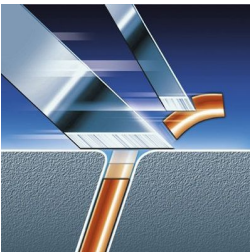

Rasage d'une précision exceptionnelle, même dans le cou

- Flexible et pivotant pour suivre de près toutes les courbes

Un rasage rapide et précis

- Têtes de rasage Triple-Track offrant 50 % de surface de rasage en plus

Points forts

Flexible et pivotant

L'unité de rasage est dotée de trois têtes flexibles indépendantes pivotant dans toutes les directions. Cette combinaison unique garantit un contact optimal avec les courbes du visage, permettant de raser même les poils les plus inaccessibles du cou.

Têtes de rasoir Triple-Track

Les têtes de rasoir Triple-Track à 3 dimensions offrent 50 % de surface de rasage en plus que les têtes de rasoir rotatives classiques.

Technologie Super Lift & Cut

Le système à double lames redresse les poils pour un rasage de près et confortable.

Système de coupe très précis

Têtes ultra fines avec des fentes pour le rasage des poils longs et des trous pour les poils plus courts.

Tondeuse de précision tubulaire

Technologie (brevetée) de tondeuse tubulaire pour une précision et une maniabilité optimale. Idéale pour tailler et tondre la moustache et les favoris.