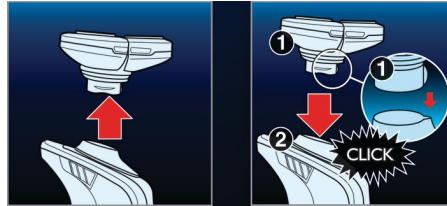

Behageligt tæt

- Super Lift&Cut-barberingsteknologi med dual blade system

Perfekt tæt, selv på halsen

- Flex & Pivot Action følger alle kurver

Enkel udskiftning

- Klik nemt af eller på

En hurtig og tæt barbering

- TripleTrack-skær med 50 % større barberingsflade

Vigtigste nyheder

Super Lift&Cut-teknologi

Dual Blade System: Den første kniv løfter og den næste skærer, hvilket giver en behagelig og tæt barbering.

Flex & Pivot Action

Tre individuelt fleksible skær i en skærenhed, der drejer i alle retninger. Denne unikke kombination sikrer optimal hudkontakt med konturer og kurver og fanger selv de mest problematiske hår på halsen.

Klik nemt af eller på

Førny din barberingsenhed nemt vha. af vores klik af/på-system

TripleTrack-skær

TripleTrack-skærene med tre spor giver 50 % større barberingsflade end almindelige, roterende skær med kun et spor.