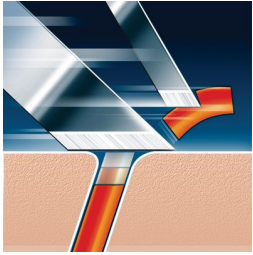

Behageligt tæt

- Super Lift&Cut-barberingsteknologi med dual blade system

Perfekt tæt, selv på halsen

- Flex & Pivot Action følger alle kurver

Enkel udskiftning

- Klik nemt af eller på

En hurtig og tæt barbering

- TripleTrack-skær med 50 % større barberingsflade

Vigtigste nyheder

Super Lift&Cut-teknologi

Dual Blade System: Den første kniv løfter og den næste skærer, hvilket giver en behagelig og tæt barbering.

Flex & Pivot Action

Tre individuelt fleksible skær i en skærenhed, der drejer i alle retninger. Denne unikke kombination sikrer optimal hudkontakt med konturer og kurver og fanger selv de mest problematiske hår på halsen.