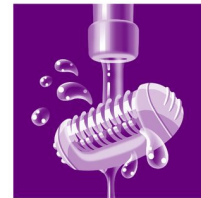

Cabezal lavable

El cabezal se puede retirar y limpiar con agua para una higiene óptima.

asimpleswitch.com

Distintivo verde de Philips

Los productos ecológicos de Philips pueden reducir los costes, el consumo energético y las emisiones de CO₂. ¿Cómo? Ofrecen una mejora medioambiental significativa en una o varias de las áreas ecológicas centrales de Philips: consumo eficiente, embalaje, sustancias peligrosas, peso, reciclaje y deshecho y durabilidad.