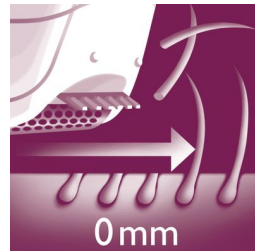

## Suaves discos-pinza

Esta depiladora tiene suaves discos-pinza para eliminar el vello sin tirar de la piel.

## Seco y húmedo

Para uso en seco y en húmedo.

## Dos posiciones de velocidad

Esta depiladora tiene dos posiciones de velocidad. La velocidad 1 para una depilación ultrasuave y la velocidad 2 para una depilación ultraeficaz.

## Cabezal de afeitado con peine-guía

Cabezal de afeitado desmontable que sigue perfectamente los contornos de la línea del bikini o las axilas para conseguir un afeitado apurado y suave. Se incluye un peine-guía.