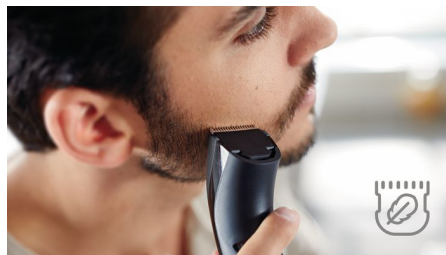

Alto rendimiento, suave con la piel

Las cuchillas permanecen muy afiladas para cortar siempre el vello perfectamente y de forma eficaz, pero cuentan con puntas redondeadas para evitar la irritación.