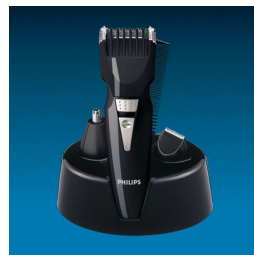

Potenza ottimale

- Utilizzo senza filo per la massima libertà
- Base di ricarica per un semplice riposizionamento

In evidenza

Pettine per seguire il contorno

Il pettine segue il contorno e si adatta alle curve della testa garantendo risultati rapidi e perfetti.

Un accessorio indispensabile da aggiungere al kit per l'eliminazione dei peli superflui.

Rifinitore di precisione

Crea il tuo stile con la massima precisione.

Utilizzabile solo senza filo

Utilizzo senza filo per la massima libertà

Pratica base per posizione e carica

La base di ricarica consente di riporre l'apparecchio in maniera semplice e consente di ricaricarlo completamente

Specifiche

Crea il look che più ti piace

Strumenti per lo styling: Pettine regolacapelli con 9 lunghezze