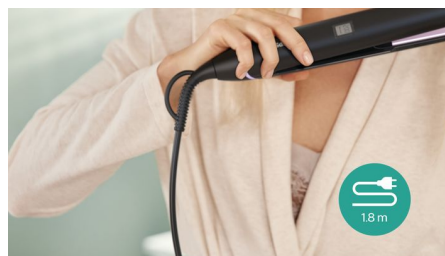

Лесна употреба

- Студен връх за лесно създаване на къдрици и вълни
- Бързо загряване, готовност за ползване след 30 секунди.
- Захранващ кабел 1,8 м
- Автоматично изключване за безопасно използване

Акценти

Студен връх

Върхът на пресата е от специален топлоизолиращ материал и така остава студен. Можете безопасно да го държите при накъдряне, за да получите прекрасни къдрици, вълни и букли.

Бързо загряване

Машата загрява бързо и е готова за използване след 30 секунди.

Кабел 1,8 м

Удобен за употреба, благодарение на дългия 1,8 м захранващ кабел.

Автоматично изключване

Тази преса за изправяне разполага с функция за автоматично изключване. Тази функция е разработена, за да ви донесе повече спокойствие. Ако остане включен, уредът се изключва автоматично след 60 минути.