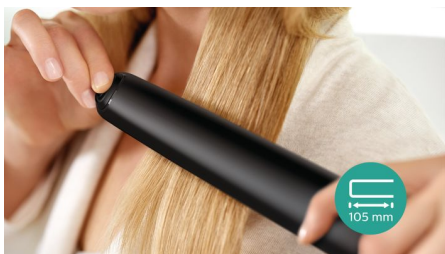

Лесна употреба

- Студен връх за лесно създаване на къдрици и вълни
- Бързо загряване, готовност за ползване след 30 секунди.
- Захранващ кабел 1,8 м
- Автоматично изключване за безопасно използване

Акценти

Подхранване с йони

Отрицателно заредените йони елиминират наелектризирането, подобряват състоянието на косата и заглаждат кутикулите на косъма, за да подсилят блясъка и лъскавината на косата. Резултатът е мека, гладка и бляскава коса.

105 мм дълги плочи

Плочите са с професионална дължина от 105 мм, което води до по-бързо и по-лесно изправяне.

Керамични пластини

Гладките плочи с керамично покритие предпазват косата ви от увреждане, докато оформяте прическата си с лесни движения.

Студен връх

Върхът на пресата е от специален топлоизолиращ материал и така остава студен. Можете безопасно да го държите при накъдряне, за да получите прекрасни къдрици, вълни и букли.

Бързо загряване

Машата загрява бързо и е готова за използване след 30 секунди.