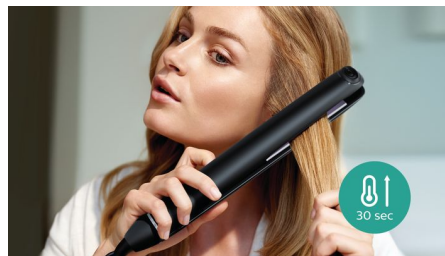

Лесна употреба

- Студен връх за лесно създаване на къдрици и вълни
- Бързо загряване, готовност за ползване след 30 секунди.
- Захранващ кабел 1,8 м
- Автоматично изключване за безопасно използване

Акценти

Студен връх

Върхът на пресата е от специален топлоизолиращ материал и така остава студен. Можете безопасно да го държите при накъдряне, за да получите прекрасни къдрици, вълни и букли.

Бързо загряване

Машата загрява бързо и е готова за използване след 30 секунди.