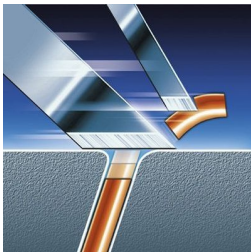

Technologie Super Lift & Cut