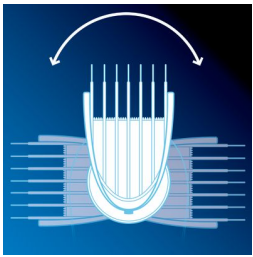

Κάντο μόνος σου!

- Εξάρτημα ξυρίσματος για άνετο ξύρισμα ακριβείας
- Περιστρεφόμενη κεφαλή 180° για εύκολη πρόσβαση

Φιλικό προς την επιδερμίδα

- Κοπτικές λεπίδες υψηλών επιδόσεων, φιλικές προς το δέρμα
- Μοναδική χτένα που προσαρμόζεται σε κάθε καμπύλη του κεφαλιού σας.
- Χτένα ακριβείας με 5 ρυθμίσεις μήκους με μηχανισμό κλειδώματος 1-3 χιλ.
- Τρίμερ ακριβείας για μικρές λεπτομέρειες, για άψογο στυλ
- 14 ρυθμίσεις μήκους με εύκολη επιλογή και κλείδωμα, 0-15 χιλ.

reddot design award
product design 2011

Χαρακτηριστικά

14 ρυθμίσεις μήκους με μηχανισμό κλειδώματος

Στρέψτε τον τροχό για να επιλέξετε και να κλειδώσετε τη συσκευή στη ρύθμιση μήκους που θέλετε. Οι δύο προσαρμοζόμενες χτένες διαθέτουν ρυθμίσεις μήκους 0-15 χιλ., με ακρίβεια 2 χιλ. στην κύρια χτένα και 0,5 χιλ. στην χτένα ακριβείας. Μπορείτε επίσης να χρησιμοποιήσετε τη συσκευή χωρίς χτένα, για να κουρέψετε τα μαλλιά σας πολύ κοντά (0,5 χιλ.).

Περιστρεφόμενη κεφαλή 180°

Μπορείτε να κουρέψετε ή να ξυρίσετε τα μαλλιά σας πιο εύκολα από ποτέ. Απλώς επιλέξτε την κατάλληλη γωνία, για άνετη πρόσβαση σε όλα τα σημεία του κεφαλιού σας χωρίς βοήθεια.