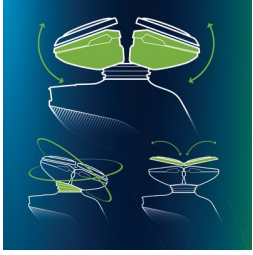

### 완벽한 컨트롤과 정밀한 면도

- 정교한 제어를 위해 인체공학적으로 설계된 이지그립
- 피부에 편안한 프리시전 트리머

### 매일매일 새제품으로 면도한 느낌

- 젯 클린+ 시스템은 충전과 동시에 면도날을 세척하고 매끄럽게 합니다.

asimpleswitch.com

## 자이로플렉스 3D 면도기

자이로플렉스 3D 입체 면도헤드가 굽김 없이 모든 얼굴선에 맞춰 움직이므로써 피부에 압력과 자극을 최소화합니다.