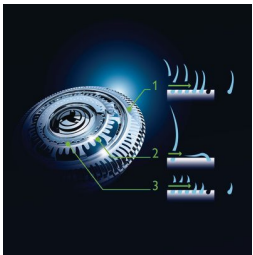

울트라트랙 셰이빙헤드

밀착 면도가 가능해 피부 자극을 최소화합니다. 셰이빙헤드는 세가지 트랙(일반 수염을 위한 홈, 길거나 평평하게 누운 수염을 위한 망, 가장 짧은 수염을 위한 구멍)이 있습니다.