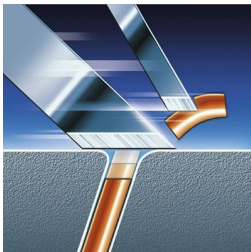

### En snabb och nära rakning

- Trespåriga rakhuvuden med 50 % större rakyta

### Flex & Pivot Action

Tre huvuden som rör sig oberoende av varandra i ett skärhuvud som roterar åt alla håll. Den unika kombinationen garanterar fullständig hudkontakt på svåråtkomliga ställen för att fånga upp även de svåraste hårstråna på halsen.

### Trespåriga rakhuvuden

De tre rakningsspåren i de trespåriga rakhuvudena ger 50 % större rakyta än vanliga, enkelspåriga roterande rakhuvuden.

### Super Lift & Cut-teknik

Systemet med dubbla blad lyfter håren för att bekvämt raka av dem under hudnivån.