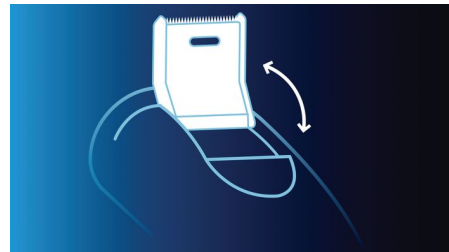

Uitklaptrimmer

De brede uitklaptrimmer is ideaal voor het trimmen van bakkebaarden en snor

Specificaties

Scheerresultaten

Scheersysteem: TripleTrack-scheersysteem, DualPrecision-werking, Super Lift & Cut

Volgt de contouren: SmartPivot, Dynamic Contour Response

Stylen: Geïntegreerde uitklaptrimmer

Gebruiksgemak

Scheertijd: 60+ minuten

Opladen: Oplaadbaar, Werking met snoer en snoerloos, Snelle oplaadtijd van 3 min. voor 1 scheerbeurt

Oplaadtijd: 1 uur

Scherm: 2 LED-lampjes, Oplaadindicatie, Batterij bijna leeg-indicatie, Indicatie 'batterij opgeladen', Indicatie voor snel opladen

Schoonmaken: Volledig afspoelbaar scheerapparaat, Snel afspoelbare haarkamer

Ontwerp

Handvat: Ligt gemakkelijk in de hand, Geribbelde rubberen greep

Afwerking: Behuizing met lakafwerking, Geborsteld chromen decoratieve ring, Spiegelzwarte display

Kleur: Grio-antraciet

Accessoires

Standaard: Oplader

Etui: Zacht opbergetui

Onderhoud: Reinigingsborsteltje, Beschermkap

Vermogen

Batterijtype: Li-ion

Automatisch voltage: 100 - 240 V

Energieverbruik in stand-by: < 0,2 W

Maximaal energieverbruik: 5,4 W

Service

2 jaar garantie

Vervangend scheerhoofd: Elke 2 jaar vervangen met HQ9