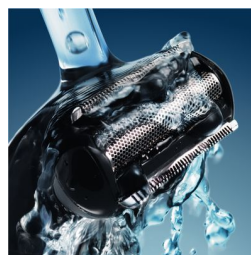

Για υγρή και στεγνή χρήση

Με αυτή την 100% αδιάβροχη ξυριστική μηχανή της Philips, μπορείτε άνετα να ξυρίσετε και να τριμάρετε το σώμα σας στο ντους, ενώ ο καθαρισμός της είναι παιχνιδάκι.