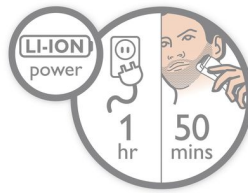

Carga de 1 hora

La potente batería de iones de litio dura hasta 50 minutos tras cargarla durante 1 hora. Una carga rápida de 10 minutos proporciona 10 minutos de afeitado, de forma que el aparato siempre estará listo cuando lo necesites.