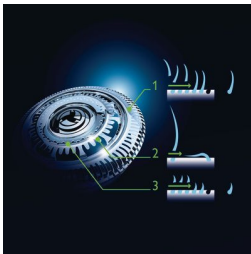

radarsi con controllo e precisione

- impugnatura easy grip ergonomica per il massimo controllo
- "trimmer di precisione, delicato sulla pelle"

In evidenza

Rasoio GyroFlex 3D

Le testine GyroFlex 3D seguono le linee del viso e si adattano perfettamente ad ogni curva del volto riducendo al minimo la pressione e le irritazioni cutanee.

Azione Super Lift & Cut

Il sistema a due lame integrato nel rasoio elettrico Philips solleva ogni pelo per un taglio confortevole e preciso sotto il livello della pelle.

SkinGlide

La superficie di rasatura SkinGlide a basso attrito consente alle testine di scorrere facilmente sulla pelle per una rasatura semplice e precisa.

Testine UltraTrack

Per una rasatura precisa e meno irritazioni. La testina di rasatura è dotata di 3 guide specifiche: scanalature per peli normali; fessure per peli lunghi e sottili e fori per i peli più corti.