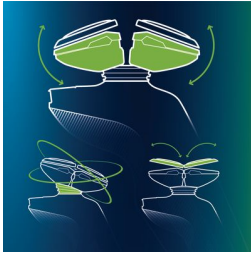

Segue il contorno unico del tuo viso

- Il sistema Philips GyroFlex 3D si adatta ad ogni linea del volto

Rasatura perfetta

- Le testine UltraTrack afferrano tutti i peli con poche passate
- Rasoi SensoTouch con Super Lift&Cut

radarsi con controllo e precisione

- impugnatura easy grip ergonomica per il massimo controllo
- "trimmer di precisione, delicato sulla pelle"

In evidenza

Rasoio GyroFlex 3D

Le testine GyroFlex 3D seguono le linee del viso e si adattano perfettamente ad ogni curva del volto riducendo al minimo la pressione e le irritazioni cutanee.

Azione Super Lift & Cut

Il sistema a due lame integrato nel rasoio elettrico Philips solleva ogni pelo per un taglio confortevole e preciso sotto il livello della pelle.

SkinGlide

La superficie di rasatura SkinGlide a basso attrito consente alle testine di scorrere facilmente sulla pelle per una rasatura semplice e precisa.