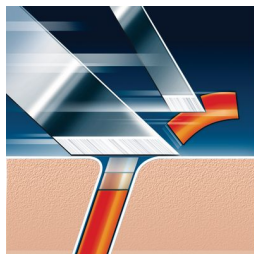

### Têtes de rasage Triple-Track

Les têtes de rasage Triple-Track à 3 dimensions offrent 50 % de surface de rasage en plus, comparé aux têtes de rasage rotatives classiques.

### Système Flex & Pivot

L'unité de rasage est dotée de trois têtes flexibles indépendantes pivotant dans toutes les directions. Cette combinaison unique

garantit un contact optimal avec les courbes du visage, permettant de raser même les poils les plus inaccessibles du cou.

### Technologie Super Lift&Cut

Système à double lame : la première lame soulève le poil, la seconde le coupe pour un rasage agréable et d'une précision exceptionnelle.