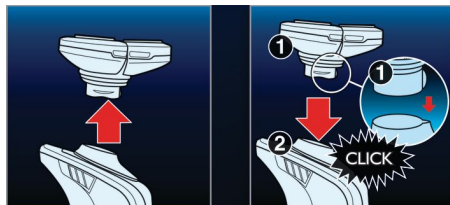

### Têtes de rasage Triple-Track

Les têtes de rasage Triple-Track à 3 dimensions offrent 50 % de surface de rasage en plus, comparé aux têtes de rasage rotatives classiques.

### Système Flex & Pivot

L'unité de rasage est dotée de trois têtes flexibles indépendantes pivotant dans toutes les directions. Cette combinaison unique

garantit un contact optimal avec les courbes du visage, permettant de raser même les poils les plus inaccessibles du cou.

### Technologie Super Lift&Cut

Système à double lame : la première lame soulève le poil, la seconde le coupe pour un rasage agréable et d'une précision exceptionnelle.

### Clipsage et déclipsage faciles

Changez facilement de tête de rasoir grâce au système de clipsage et déclipsage.