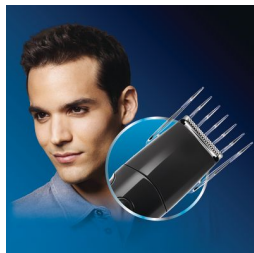

Optimale prestaties voor geweldige resultaten

- Scherpere randen voor verbeterde knipresultaten
- De afgeronde kap voelt prettiger aan en glijdt soepeler over de huid
- Oplaadbaar zonder snoer

Ultiem gebruiksgemak

Trimmer voor neus, oren en wenkbrauwen

Voor het eenvoudig en pijnloos trimmen van ongewenst haar.

Precisietrimmer

Creëer precies de gewenste stijl.

Haartrimmer met kam met 9 standen

De 9 lengtestanden op deze Philips-trimmer houden uw haar netjes en gestyled.

Oplaad- en gebruikstijd

10 uur opladen voor maximaal 35 minuten snoerloos gebruik

Haartrimmer

Haartrimmer van 41 mm voor een scherper en gladder resultaat

Mini-scheerapparaat

Om uw baard helemaal af te maken, kunt u gebruik maken van het mini-scheerapparaat voor mooie randen met een glad scheerresultaat.

Afspoelbare hulpstukken

Afspoelbare hulpstukken voor snelle en eenvoudige reiniging.

Nieuwe scherpere randen

De scherpere randen zorgen voor een sneller en beter knipresultaat

Afgeronde kap

Het afgeronde trimuiteinde voorkomt wondjes en zorgt voor ultiem comfort