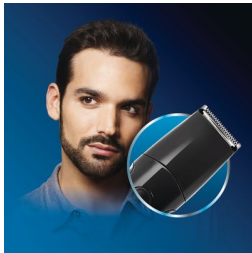

PHILIPS

NORELCO

Verzorgingsset

Multigroom

QG3260

Volledige styling voor mannen

Extra nauwkeurig en met huidvriendelijke trimmer

Multigroom biedt mannen complete styling naar wens. Huidvriendelijke trimmer voor optimale stylingmogelijkheden en superieure prestaties met maximale precisie. Zo krijgt u precies het resultaat dat u voor ogen had.

Optimale prestaties voor geweldige resultaten

- Scherpere randen voor verbeterde knipresultaten
- De afgeronde kap voelt prettiger aan en glijdt soepeler over de huid
- Oplaadbaar zonder snoer

Ultiem gebruiksgemak

- Afspoelbare hulpstukken

Creëer uw eigen look

- Complete trimmer voor haar en baard
- Mini-scheerapparaat voor mooie randen met een glad scheerresultaat
- Precisietrimmer voor het maken en onderhouden van de gewenste haartijnen
- Haartrimmer met kam met keuze uit 9 vergrendelbare standen
- Haartrimmer van 41 mm om uw haar te stylen
- Trimmer voor neus, oren en wenkbrauwen
- Baard- en snorkam met keuze uit 9 vergrendelbare standen

Kenmerken

Complete trimmer

Gebruik de complete trimmer zonder kam voor een stoppelbaard.

Baard- en snorkkam met 9 standen

De 9 lengtestanden op deze Philips-trimmer trimmen uw gezichtshaar zoals u dat wilt.