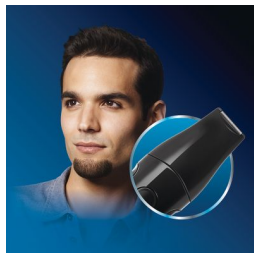

Optimale prestaties voor geweldige resultaten

- Scherpere randen voor verbeterde knipresultaten
- De afgeronde kap voelt prettiger aan en glijdt soepeler over de huid
- Oplaadbaar zonder snoer

Ultiem gebruiksgemak

Oplaad- en gebruikstijd

10 uur opladen voor maximaal 35 minuten snoerloos gebruik

Haartrimmer

Haartrimmer van 41 mm voor een scherper en gladder resultaat

Mini-scheerapparaat

Om uw baard helemaal af te maken, kunt u gebruik maken van het mini-scheerapparaat voor mooie randen met een glad scheerresultaat.

Afspoelbare hulpstukken

Afspoelbare hulpstukken voor snelle en eenvoudige reiniging.

Nieuwe scherpere randen

De scherpere randen zorgen voor een sneller en beter knipresultaat

Afgeronde kap

Het afgeronde trimuiteinde voorkomt wondjes en zorgt voor ultiem comfort