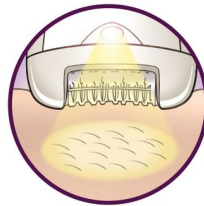

Extra široká hlavica

Extra široká hlava zachytí a odstráni viac chĺpkov jedným ťahom a za pár minút poskytne dlhotrvajúci hladký výsledok

Jemný systém

Jemne vibrujúca masážna lišta stimuluje a upokojuje pokožku, takže proces epilácie je príjemný

Svetlo Opti-light

Vstavané svetlo Opti-light jasne odhalí aj tie najmenšie a najtenšie chĺpky

Kryt pre optimálny výkon

Otočný pohyb aktívneho krytu pomáha udržiavať epilátor v ideálnom uhle a zaručuje tak optimálny výsledok

Hoľte, zastreihávajte a tvarujte

Hoľte, zastreihávajte a tvarujte kontúry pre ultra hladké výsledky

Praktická pinzeta

Pinzeta v elegantnom puzdre s integrovaným svetlom a zrkadlom, ideálna na obočie

Jedinečný nadvihovací a vibračný systém