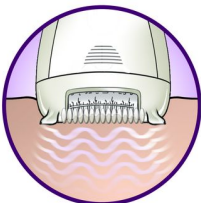

Pohodlná epilácia

- Vibrujúca masážna lišta stimuluje a upokojuje pokožku
- Umývateľná epilačná hlava pre optimálnu hygienu
- Poskytuje až 40 minút bezšnúrovej epilácie a rýchle 1-hodinové nabíjanie

Jemné riešenia pre jemné časti tela

- Holte, zastrihávajte a tvarujte kontúry pre ultra hladké výsledky
- Dodatočná luxusná pinzeta so svetlom a zrkadlom

Hlavné prvky

Bez šnúry

Epilujte kdekoľvek pomocou tohto bezšnúrového epilátora. Až 40 minút bezšnúrovej epilácie, rýchle 1-hodinové nabíjanie.

Extra široká hlavica

Extra široká hlava zachytí a odstráni viac chĺpkov jedným ťahom a za pár minút poskytne dlhotrvajúci hladký výsledok

Jemný systém

Jemne vibrujúca masážna lišta stimuluje a upokojuje pokožku, takže proces epilácie je príjemný

Svetlo Opti-light

Vstavané svetlo Opti-light jasne odhalí aj tie najmenšie a najtenšie chĺpky

Kryt pre optimálny výkon

Otočný pohyb aktívneho krytu pomáha udržiavať epilátor v ideálnom uhle a zaručuje tak optimálny výsledok