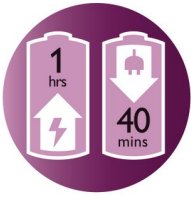

Hlavné prvky

Bez šnúry

Epilujte kdekoľvek pomocou tohto bezšnúrového epilátora. Až 40 minút bezšnúrovej epilácie, rýchle 1-hodinové nabíjanie.