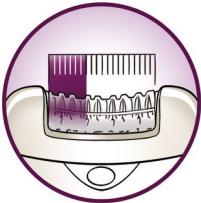

Pohodlná epilácia

- Vibrujúca masážna lišta stimuluje a upokojuje pokožku
- Umývateľná epilačná hlava pre optimálnu hygienu
- Poskytuje až 40 minút bezšnúrovej epilácie a rýchle 1-hodinové nabíjanie

Jemné riešenia pre jemné časti tela

- Holte, zastrihávajte a tvarujte kontúry pre ultra hladké výsledky
- Dodatočná luxusná pinzeta so svetlom a zrkadlom

Hlavné prvky

Bez šnúry

Epilujte kdekoľvek pomocou tohto bezšnúrového epilátora. Až 40 minút bezšnúrovej epilácie, rýchle 1-hodinové nabíjanie.

Extra široká hlavica

Extra široká hlava zachytí a odstráni viac chĺpkov jedným ťahom a za pár minút poskytne dlhotrvajúci hladký výsledok

Jemný systém

Jemne vibrujúca masážna lišta stimuluje a upokojuje pokožku, takže proces epilácie je príjemný

Svetlo Opti-light

Vstavané svetlo Opti-light jasne odhalí aj tie najmenšie a najtenšie chĺpky

Kryt pre optimálny výkon

Otočný pohyb aktívneho krytu pomáha udržiavať epilátor v ideálnom uhle a zaručuje tak optimálny výsledok