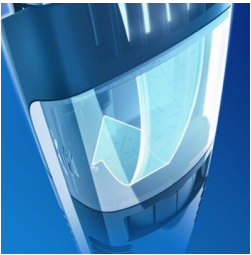

Transparent skægkammer