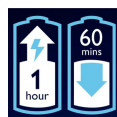

Système Super Lift&Cut

Le système à double lame du rasoir électrique Philips soulève les poils afin de les couper au plus près.

Prise en main facile

La poignée Easy Grip permet une prise en main ergonomique avec un revêtement antidérapant, assurant un contrôle et une précision optimaux.