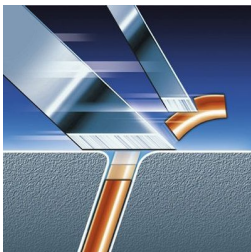

PHILIPS

Elektrisk shaver

arcitec

Med spejldisplay

RQ1060/19

Den bedste shaver fra the world's No. 1 Perfekt tæt, selv på halsen

Til manden, der kun vil have det allerbedste: arcitec kombinerer Flex & Pivot Action med TripleTrack-skær, der giver en perfekt tæt barbering selv på halsen.

Perfekt tæt, selv på halsen

- Flex & Pivot Action følger alle kurver

En hurtig og tæt barbering

- TripleTrack-skær med 50 % større barberingsflade

Behageligt tæt

- Super Lift&Cut-teknologi

Barberer selv de korteste skægstubbe

- Precision Cutting System

Perfekt trimming af overskæg og bakkenbarter

- Precision tube trimmer

asimpleswitch.com

Vigtigste nyheder

Flex & Pivot Action

Tre individuelt fleksible skær i en skærenhed, der drejer i alle retninger. Denne unikke kombination sikrer optimal hudkontakt med konturer og kurver og fanger selv de mest problematiske hår på halsen.

TripleTrack-skær

TripleTrack-skærene med tre spor giver 50 % større barberingsflade end almindelige, roterende skær med kun et spor.

Super Lift&Cut-teknologi

Super Lift&Cut-teknologi løfter hårene, så de skæres af under hudniveau.