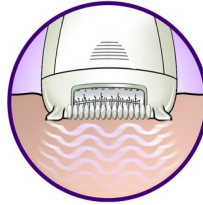

PHILIPS

Epileerapparaat

SatinPerfect

Een luxe voor de benen

HP6570/00

Supersnel glad voor wekenlang resultaat

Snelle en efficiënte epilator

Dankzij het extra brede hoofd en de keramische reliëfschijven van de SatinPerfect-epilator verwijdert u met elke beweging meer haartjes. Epileren wordt een fluitje van een cent en uw huid blijft tot wel vier weken glad. Efficiënter kan bijna niet!

Comfortabel epileren

- Vibrerend massagesysteem stimuleert en verzacht de huid
- Afspoelbaar epileerhoofd

Kenmerken

Extra breed hoofd

Extra breed epileerhoofd laat meer haartjes per beweging verdwijnen voor langdurige en supergladde resultaten binnen enkele minuten

Verzachtend systeem

Zacht vibrerend massagesysteem stimuleert en verzacht de huid voor een aangenaam epileerproces

Afspoelbaar epileerhoofd

Deze epilator heeft een afspoelbaar epileerhoofd. Het hoofd kan worden afgenomen en schoongemaakt onder de kraan voor betere hygiëne.

Hoogwaardige schijven

Krachtige keramische reliëfschijven zorgen ervoor dat zelfs de fijnste haartjes geen kans hebben

Opzetkap voor optimale prestaties

De kantelbeweging van de opzetkap helpt u om de epilator onder de juiste hoek te houden voor optimale resultaten