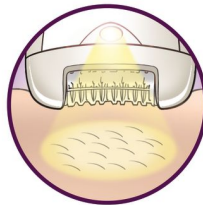

Verzachtend systeem

Zacht vibrerend massagesysteem stimuleert en verzacht de huid voor een aangenaam epileerproces

Afspoelbaar epileerhoofd

Deze epilator heeft een afspoelbaar epileerhoofd. Het hoofd kan worden afgenomen en schoongemaakt onder de kraan voor betere hygiëne.

Hoogwaardige schijven

Krachtige keramische reliëfschijven zorgen ervoor dat zelfs de fijnste haartjes geen kans hebben

Opzetkap voor optimale prestaties

De kantelbeweging van de opzetkap helpt u om de epilator onder de juiste hoek te houden voor optimale resultaten

Uniek, vibrerend systeem dat haren optilt

Uniek systeem tilt met behulp van subtiële vibraties kleine haartjes op, waardoor deze gemakkelijk kunnen worden verwijderd

Opti-light

Ingebouwde Opti-light verlicht zelfs de allerfijnste haartjes