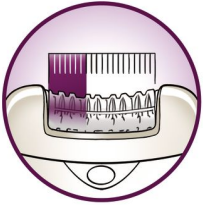

PHILIPS

Epileerapparaat

SatinPerfect

Een luxe voor de benen

HP6570/00

Supersnel glad voor wekenlang resultaat

Snelle en efficiënte epilator

Dankzij het extra brede hoofd en de keramische reliëfschijven van de SatinPerfect-epilator verwijdert u met elke beweging meer haartjes. Epileren wordt een fluitje van een cent en uw huid blijft tot wel vier weken glad. Efficiënter kan bijna niet!

Efficiënte epilatie voor langdurige gladheid

- Het extra brede hoofd epileert nog meer haartjes per beweging
- Hoogwaardige schijven verwijderen pijnloos zelfs de fijnste haartjes
- Actief, vibrerend systeem dat zelfs platliggende haren optilt en verwijdert
- Beweegbare opzetkap voor optimaal contact met de huid
- Opti-light vindt zelfs de fijnste haartjes

Comfortabel epileren

- Vibrerend massagesysteem stimuleert en verzacht de huid
- Afspoelbaar epileerhoofd

Kenmerken

Extra breed hoofd

Extra breed epileerhoofd laat meer haartjes per beweging verdwijnen voor langdurige en supergladde resultaten binnen enkele minuten

Verzachtend systeem

Zacht vibrerend massagesysteem stimuleert en verzacht de huid voor een aangenaam epileerproces

Afspoelbaar epileerhoofd

Deze epilator heeft een afspoelbaar epileerhoofd. Het hoofd kan worden afgenomen en schoongemaakt onder de kraan voor betere hygiëne.