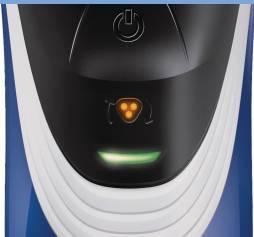

# PHILIPS

Elektrischer  
Trockenrasierer

PowerTouch

Super Lift&Cut

Flexible Scherköpfe

PT720