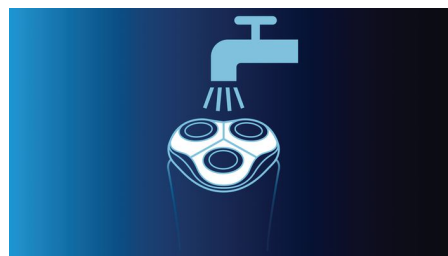

Vollständig abwaschbarer Rasierer

Vollständig abwaschbarer Rasierer mit QuickRinse-System, das die Reinigung in kürzerer Zeit ermöglicht

Daten

Rasierleistung

Rasiersystem: Super Lift&Cut

Konturenanpassung: Dynamische Konturenanpassung

Einfach zu bedienen

Rasierdauer: Über 40 Minuten

Ladezeit: Wiederaufladbar, Netzbetrieb und kabelloser Betrieb, Schnellladung in 3 Minuten

für 1 Rasur

Ladezeit: 8 Stunden

Anzeige: 1 LED-Anzeige,

Ladekontrollanzeige, Warnanzeige bei geringem Ladestand, Ladestandsanzeige (voll), Schnelllade-Anzeige

Reinigung: Vollständig abwaschbarer Rasierer, Schnell abwaschbare Haarauffangkammer

Design

Griff: Easy Grip, Gummibügel

Ausführung: Hochglanz-Plastikfrontabdeckung, Dekoring aus Plastik

Farbe: Blau & weiß

Zubehör

Wartung und Pflege: Reinigungsbürste, Schutzkappe

Leistung

Akkutyp: Li-Ion

Automatische Spannungsanpassung: 100 - 240 V

Standby-Stromverbrauch: < 0,2 W

Max. Stromverbrauch: 5,4 W

Service

2 Jahre Garantie

Ersatzscherkopf: Alle 2 Jahre mit HQ8 ersetzen