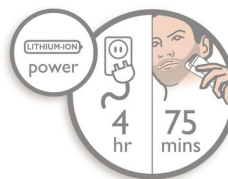

Alimentación: batería de iones de litio

La batería de iones de litio proporciona más de 75 min. de uso sin cables y puede cargarse por completo en 4 h.