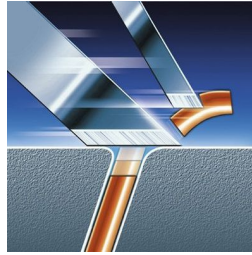

Einfach abspülen

- Abwaschbarer Rasierer
- Abwaschbarer Rasierer

Ideal zum Trimmen von Schnurrbart und Koteletten

- Präzisionstrimmer

Besonderheiten

Flex & Pivot Action

Drei Scherköpfe in einer Schereinheit, die sich mit voller Bewegung unabhängig voneinander drehen. Diese einzigartige Kombination gewährleistet eine optimale Konturenanpassung an der Haut und erfasst selbst das problematische Nackenhaar.

Triple Track-Scherköpfe

Die drei Klingenkranze der Triple Track-Scherköpfe bieten 50 % mehr Scherfläche im Vergleich zu herkömmlichen Rotationscherköpfen.

Hochleistungs-Design

Das revolutionäre Design garantiert hervorragende Handhabung für ein perfektes Rasiererlebnis.

Super Lift & Cut-Technologie

Das 2-Klingen-System hebt das Haar leicht an und schneidet es an der Hautoberfläche ab.

Abwaschbarer Rasierer

Der wasserdichte Philips Rasierer kann ganz einfach unter fließendem Wasser abgespült werden.

Abwaschbarer Rasierer

Der wasserdichte Rasierer kann unter fließendem Wasser ganz einfach abgewaschen werden.

Präzisionstrimmer

Die einzigartige Technologie des Präzisionstrimmers sorgt für erhöhte Präzision und Beweglichkeit. Ideal zur Konturengebung und zum Schneiden von Schnurrbart und Koteletten.