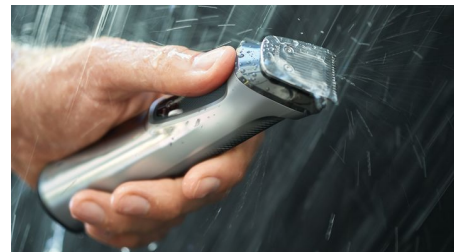

O melhor estilo e precisão

Potente aparador 12-em-1 para a máxima versatilidade

Aperfeiçoe o seu estilo pessoal com o nosso aparador mais preciso e versátil. 12 acessórios de alta qualidade permitem-lhe definir o seu estilo único, da cabeça aos pés. Desfrute de máxima precisão com lâminas DualCut e controlo acrescido com uma pega em borracha antiderrapante.

Desempenho de corte

- Tecnologia DualCut para máxima precisão com 2x mais lâminas

Versatilidade

- Apare e estilize o seu rosto, cabelo e corpo com 12 acessórios
- O aparador em metal aparar com precisão barba, cabelo e corpo
- A máquina de barbear de precisão aperfeiçoa os contornos das bochechas, queixo e pescoço
- O aparador de precisão em metal define os contornos da barba ou pêra
- O aparador para o nariz e orelhas remove suavemente os pêlos indesejáveis do nariz e das orelhas
- 8 pentes para aparar rosto, cabelo e corpo

Destques

Tecnologia DualCut

Desfrute da máxima precisão com a tecnologia DualCut, que inclui 2x mais lâminas. Ocorre um leve contacto entre as lâminas em aço, permitindo que se afiem mutuamente enquanto trabalham. Isso faz com que as lâminas estejam tão afiadas como no 1º dia após 5 anos de utilização.

Pega em borracha antiderrapante

Pega em borracha de alta qualidade para um conforto e um controlo enquanto aparar de nível superior.

Pode ser utilizado no chuveiro

Este aparador foi desenvolvido para ser resistente à água, para que possa utilizá-lo confortavelmente no chuveiro e limpá-lo facilmente com água da torneira.