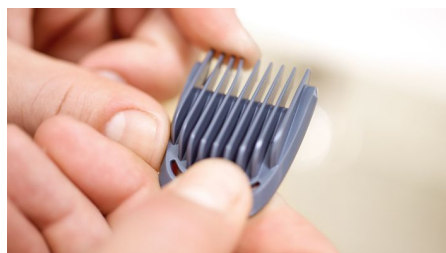

Desempenho de corte

- Tecnologia DualCut para máxima precisão com 2x mais lâminas

Versatilidade

- Apare e estilize o seu rosto, cabelo e corpo com 12 acessórios
- O aparador em metal aparar com precisão barba, cabelo e corpo
- A máquina de barbear de precisão aperfeiçoa os contornos das bochechas, queixo e pescoço
- O aparador de precisão em metal define os contornos da barba ou pêra
- O aparador para o nariz e orelhas remove suavemente os pêlos indesejáveis do nariz e das orelhas
- 8 pentes para aparar rosto, cabelo e corpo

Máquina de barbear de precisão

Utilize a máquina de barbear de precisão depois de aparar, para aperfeiçoar os contornos das bochechas, queixo e pescoço.

Aparador de precisão em metal

Crie linhas, contornos e detalhes com precisão para definir ou mudar o seu estilo.

Aparador para o nariz e orelhas

Remove pêlos indesejados no nariz e nas orelhas, de forma simples e confortável.

8 pentes resistentes a impactos

2 pentes curtos (1, 2 mm), 1 pente ajustável para barba (3-7 mm), 3 pentes para cabelo (9, 12, 16 mm) e 2 pentes para pêlos corporais (3, 5 mm).

Pega em borracha antiderrapante

Pega em borracha de alta qualidade para um conforto e um controlo enquanto aparar de nível superior.

Pode ser utilizado no chuveiro

Este aparador foi desenvolvido para ser resistente à água, para que possa utilizá-lo confortavelmente no chuveiro e limpá-lo facilmente com água da torneira.