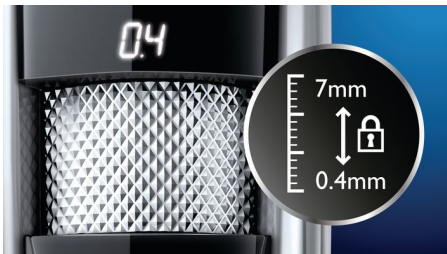

17 regulações de comprimento

Para seleccionar o seu comprimento de corte preferido, basta rodar a roda para aumentar e diminuir o comprimento na pega, até que o comprimento pretendido ser apresentado. O seu comprimento seleccionado é agora bloqueado para aparar com precisão e uniformidade.