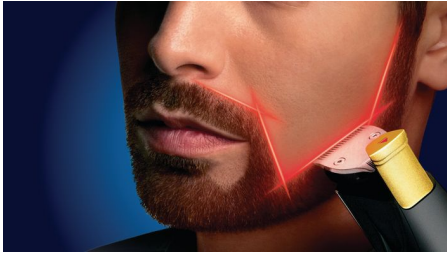

Destques

O primeiro guia laser do mundo

O sistema exclusivo de guia laser projecta uma linha precisa de luz para pré-determinar o seu estilo antes de aparar. Este indicará onde deve cortar os pêlos para obter sempre o resultado perfeito.