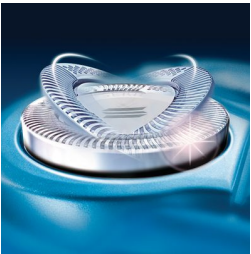

Behagelige skær