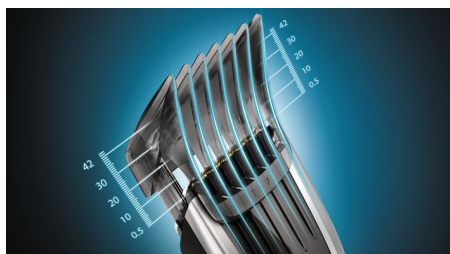

400 setări pentru lungime blocabile

Utilizează comanda digitală pentru a selecta cu precizie și bloca lungimea pe care o dorești, cu mai mult de 400 setări de lungime de la 1 la 42 mm și cu precizie de 0,1 mm între fiecare lungime. Sau poți să îl utilizezi fără pieptene pentru tuns scurt de 0,5 mm.