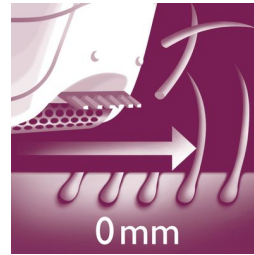

Sistema de estiramiento de la piel

Es una innovadora función que mantiene estirada la piel mientras se pasa el cabezal de depilación. Es el preferido de las mujeres para una depilación menos dolorosa**

Para un uso cómodo mientras te duchas o ves la televisión.

Adaptador para zonas sensibles

Esta depiladora tiene un adaptador para zonas sensibles, adaptado específicamente para las pieles más sensibles y que permite depilar suavemente las zonas delicadas

Discos de textura cerámica

Esta depiladora tiene discos con textura cerámica para eliminar suavemente incluso el vello más fino

Cabezal de afeitado con peine-guía

Cabezal de afeitado desmontable que sigue perfectamente los contornos de la línea del bikini o las axilas para conseguir un afeitado apurado y suave. Se incluye un peine-guía.