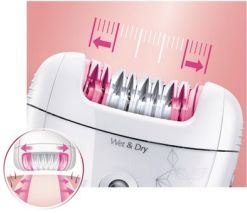

PHILIPS

Depiladora SatinPerfect

Seco/húmedo

6 accesorios

con sistema de estiramiento de la piel

HP6583/02

La depilación más eficaz de Philips con el cabezal más ancho* y 6 accesorios

Nuestra depiladora más eficaz elimina hasta el vello más fino y más corto al mismo tiempo que protege la piel, en seco y en húmedo. Ahora incorpora un exclusivo sistema de estiramiento de la piel, ideal para una depilación menos dolorosa**.

Depilación cómoda

- Uso en seco y en húmedo, dentro o fuera de la ducha.
- El sistema de estiramiento de la piel mantiene firme la piel durante la depilación
- Sin cable

Soluciones para zonas sensibles

- Adaptador para zonas sensibles y piel delicada
- El cabezal de afeitado sigue perfectamente los contornos para aportar suavidad
- Pinzas adicionales de lujo para llevar, con luz y espejo

asimpleswitch.com

Destacados

Cabezal de depilación ancho

El cabezal depilador extra ancho proporciona una eliminación óptima del vello en cada pasada, para unos resultados súper suaves y duraderos en minutos.

Sistema de estiramiento de la piel

Es una innovadora función que mantiene estirada la piel mientras se pasa el cabezal de depilación. Es el preferido de las mujeres para una depilación menos dolorosa**