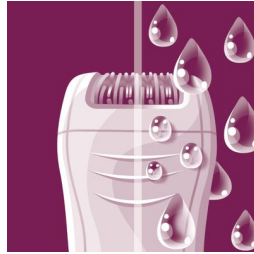

Sistema de estiramiento de la piel

Es una innovadora función que mantiene estirada la piel mientras se pasa el cabezal de depilación. Es el preferido de las mujeres para una depilación menos dolorosa**

Sin cable

Hasta 40 minutos de depilación sin cable, rápida recarga en 1 hora.

1360 movimientos de pinza por segundo

Más de 1300 movimientos de pinza por segundo para una depilación rápida y eficaz

Uso en seco y en húmedo

Para un uso cómodo mientras te duchas o ves la televisión.

Adaptador para zonas sensibles

Esta depiladora tiene un adaptador para zonas sensibles, adaptado específicamente para las pieles más sensibles y que permite depilar suavemente las zonas delicadas

Discos de textura cerámica

Esta depiladora tiene discos con textura cerámica para eliminar suavemente incluso el vello más fino

Cabezal de afeitado con peine-guía

Cabezal de afeitado desmontable que sigue perfectamente los contornos de la línea del bikini o las axilas para conseguir un afeitado apurado y suave. Se incluye un peine-guía.