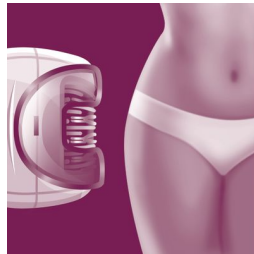

PHILIPS

Depiladora SatinPerfect

Seco/húmedo

6 accesorios

con sistema de estiramiento de la piel

HP6583/02

La depilación más eficaz de Philips con el cabezal más ancho* y 6 accesorios

Nuestra depiladora más eficaz elimina hasta el vello más fino y más corto al mismo tiempo que protege la piel, en seco y en húmedo. Ahora incorpora un exclusivo sistema de estiramiento de la piel, ideal para una depilación menos dolorosa**.

Sistema de estiramiento de la piel

Es una innovadora función que mantiene estirada la piel mientras se pasa el cabezal de depilación. Es el preferido de las mujeres para una depilación menos dolorosa**

Para un uso cómodo mientras te duchas o ves la televisión.

Adaptador para zonas sensibles

Esta depiladora tiene un adaptador para zonas sensibles, adaptado específicamente para las pieles más sensibles y que permite depilar suavemente las zonas delicadas

Discos de textura cerámica

Esta depiladora tiene discos con textura cerámica para eliminar suavemente incluso el vello más fino

Cabezal de afeitado con peine-guía

Cabezal de afeitado desmontable que sigue perfectamente los contornos de la línea del bikini o las axilas para conseguir un afeitado apurado y suave. Se incluye un peine-guía.