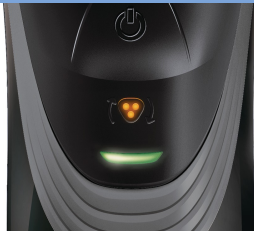

# PHILIPS

elektrisch scheerapparaat  
voor droog scheren

PowerTouch

Super Lift & Cut

Flexibele scheerhoofden

PT725