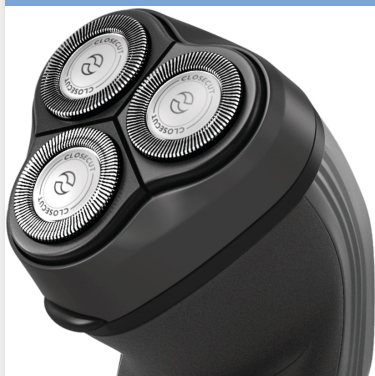

# PHILIPS

Afeitadora eléctrica  
en seco

Shaver series 3000

Flex & Float y cabezales  
CloseCut

35 min. de uso inalámbrico/8 h  
de carga

HQ6926/16

#### Se adapta perfectamente a las curvas del rostro y el cuello

- Flex & Float se ajusta a las curvas del cuello y el rostro