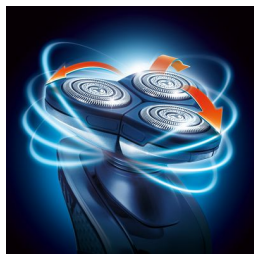

## Precisiescheersysteem

Het Philips-scheerapparaat heeft ultradunne scheerhoofden met sleuven voor het scheren van lange haren en gaatjes voor de kortste stoppels.

## Triple-Track-scheerhoofden

De drie scheerringen van de Triple-Track-scheerhoofden bieden een 50% groter scheeroppervlak dan standaard scheerhoofden met één ring.

## 360° beweegbare scheerunit

Drie onafhankelijk beweegbare scheerhoofden in een zeer flexibele scheerunit. Deze unieke combinatie volgt de contouren van uw gezicht en zorgt voor een optimaal contact met de huid. Op deze manier bereikt u zelfs de lastigste haartjes in de hals.