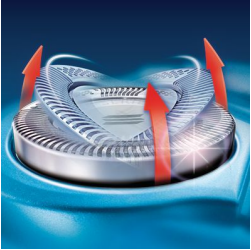

PHILIPS

전기 면도기

800 series

블랙 에디션

HQ801

밀착 면도

편안하고 세련된 밀착 면도. 리플렉스 액션에 독특한 리프트 앤 컷 시스템을 결합한 필립스 800 시리즈 면도기는 편안한 밀착 면도를 선사합니다.

편안한 밀착 면도

- 독특한 리프트 앤 컷 시스템

얼굴과 목의 모든 굴곡에 맞게 조절

- 리플렉스 액션 시스템
- 개별적으로 움직이는 쿠션형 헤드

무선 배터리식 면도기

- 무선으로 최대 60분 간 면도

주요 제품

독특한 리프트 앤 컷 이중 면도날 시스템

필립스 면도기의 독특한 이중 면도날 시스템이 놀라운 밀착 면도가 가능한 위치로 수염을 부드럽게 들어올려 줍니다.

개별적으로 움직이는 곡선형 헤드

필립스 면도기의 놀라운 밀착력으로 날카로운 면도날이 피부에 더욱 밀착되도록 정렬해 줍니다.

무선으로 최대 60분 간 면도

무선으로 최대 60분 간 면도합니다.

리플렉스 액션 시스템

얼굴과 목의 모든 굴곡에 맞게 자동으로 조절됩니다.