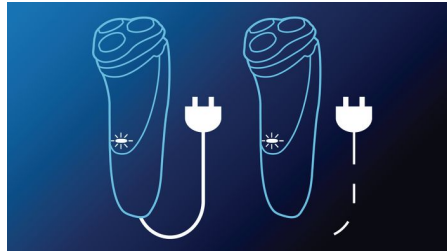

바쁜 아침 시간에 빠르게

- 45분 이상 면도 (8시간 완전 충전 시)
- 유선 및 무선으로 사용 가능
- 간편한 물 세척이 가능
- LED 디스플레이

asimpleswitch.com

주요 제품

리프트 앤 컷 면도날

리프트 앤 컷 이중 면도날 시스템이 피부 아래의 수염도 들어올려 편안하게 면도합니다.

가볍고 유연한 헤드

얼굴 및 목의 모든 굴곡에 맞게 자동 조절되어 보다 매끄러운 면도가 가능합니다.

수퍼 리프트 앤 컷 액션

첫 번째 면도날이 수염을 들어 올려주고 두 번째 면도날이 피부 표면에 남지 않게 깊숙이 면도하여 매끄러운 피부를 느낄 수 있습니다.

45분 이상 사용

에너지 절약형의 강력한 리튬 이온 배터리가 탑재되어 한 번 충전으로 기존보다 더 오래 사용하실 수 있습니다. 8시간 충전으로 약 15회 사용 가능하며 45분 이상 면도할 수 있습니다. 3분만 충전해도 1회 사용에 충분합니다.

효율적인 전원 시스템

유선 및 무선으로 사용 가능

물세척이 가능한 방수 면도기

간편하게 헤드를 열고 흐르는 물에 깨끗이 세척하세요.

LED 디스플레이

표시: 배터리 완전 충전, 배터리 부족, 충전, 셰이빙 헤드 교체, 고속 충전

asimpleswitch.com

필립스 친환경 로고