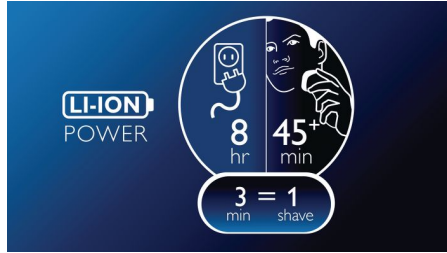

필립스 면도기 파워터치(PowerTouch)가 당신의 아침을 활기차게 해드립니다. 유선 방식으로도 작동되어 전원이 방전되어도 사용 가능합니다. 리프트 앤 컷 면도날이 적용된 파워터치의 밀착 면도로 아침 준비 시간을 여유롭게 만들어 줍니다.

간편한 밀착 면도

- 밀착 면도를 위한 리프트 앤 컷 면도날
- 가볍고 유연한 헤드가 얼굴과 목의 굴곡에 맞게 조절
- 슈퍼 리프트 앤 컷 면도날로 완벽한 밀착 면도

바쁜 아침 시간에 빠르게

- 45분 이상 면도 (8시간 완전 충전 시)
- 유선 및 무선으로 사용 가능
- 간편한 물 세척이 가능
- LED 디스플레이

asimpleswitch.com

주요 제품

리프트 앤 컷 면도날

리프트 앤 컷 이중 면도날 시스템이 피부 아래의 수염도 들어올려 편안하게 면도합니다.

가볍고 유연한 헤드

얼굴 및 목의 모든 굴곡에 맞게 자동 조절되어 보다 매끄러운 면도가 가능합니다.

수퍼 리프트 앤 컷 액션

첫 번째 면도날이 수염을 들어 올려주고 두 번째 면도날이 피부 표면에 남지 않게 깊숙이 면도하여 매끄러운 피부를 느낄 수 있습니다.

45분 이상 사용

에너지 절약형의 강력한 리튬 이온 배터리가 탑재되어 한 번 충전으로 기존보다 더 오래 사용하실 수 있습니다. 8시간 충전으로 약 15회 사용 가능하며 45분 이상 면도할 수 있습니다. 3분만 충전해도 1회 사용에 충분합니다.