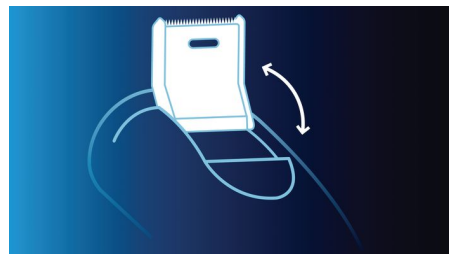

SmartPivot

Skuvekļa 3 skūšanas galviņas ir nepārtrauktā ciešā saskarē ar jūsu ādu ātram skuvumam

TripleTrack skuvekļa galviņas

Trīs skūšanas joslas aptver par 50% lielāku skūšanas virsmu, nodrošinot ātrāku un tuvāku skuvumu

Izbīdāmais trimmeris

Skuveklim ir pilna platuma izbīdāmais trimmeris, kas lieliski noder sānu bārdas un ūsu kopšanai

Jet Clean sistēma

Rūpīgi mazgā, ieeļļo, žāvē un uzlādē, atjaunojot skuvekli nevainojamam skuvumam katru dienu