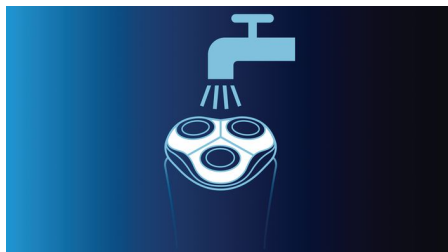

Super Lift&Cut Action

Mūsu elektriskajos skuvekļos iebūvētā dubultā asmens sistēma paceļ matiņus, lai tos ērti nogrieztu zem ādas līmeņa un skuvums būtu gludāks.

Pielāgošanās sejas vaibstiem

Skuveklis automātiski pielāgojas katram sejas un kakla izliekumam gludākai skūšanai

DualPrecision skūšana

Elektriskā skuvekļa DualPrecision skūšanas galviņām ir garenrieņi, lai noskūtu parastos matiņus, un caurumiņi, lai noskūtu pat īsākos bārdas rugājus

Pilnībā mazgājams skuveklis

Pilnībā mazgājams elektriskais skuveklis ar QuickRinse sistēmu tiek izskalots ātrāk

SmartPivot

Skuvekļa 3 skūšanas galviņas ir nepārtrauktā ciešā saskarē ar jūsu ādu ātram skuvumam

TripleTrack skuvekļa galviņas

Trīs skūšanas joslas aptver par 50% lielāku skūšanas virsmu, nodrošinot ātrāku un tuvāku skuvumu